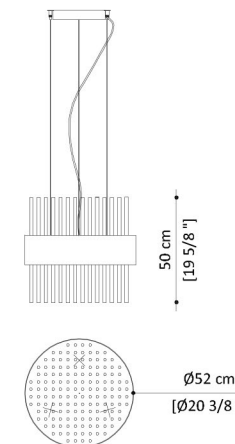

# My Lamp Suspension

DESIGN | PAOLO CASTELLI

Finishes of the above picture

Metal Finish  
Matt Gold

My Lamp Round di diametro 50 e 100 cm, sono lampadari tondi che possono creare un effetto dinamico e di forte impatto se disposto in più pezzi. Ideale per salotti e sale da pranzo raffinati dove si vuole creare un ambiente sofisticato ma non convenzionale. È composto da un importante bouquet di tubi realizzati in vetro borosilicato veneziano posti ad altezze sfasate e raccolti in una fascia metallica curvata, trattata con particolare finitura a più strati oro opaco. Il telaio portante interno è realizzato in metallo nichelato. Contropiastra opalescente per diffondere la luce.

### TECHNICAL SHEET

MY LAMP ROUND 50

Light source: STRIP LED 8W/M

Total power: 55W

Voltage: 110 - 240 V

Rated luminous flux: 4420 Lm

Colour temperature: 2700° K

Colour rendering index: Ra80

Suspension cable length: 150 cm

Dimmer function: Yes

Weight: Kg 40

Package size: 71 x 71 x 78 cm

Package weight: Kg 65

Dimmer function: Yes

Weight: Kg 130

Package size: 125 x 125 x 90 cm

Package weight: Kg 170